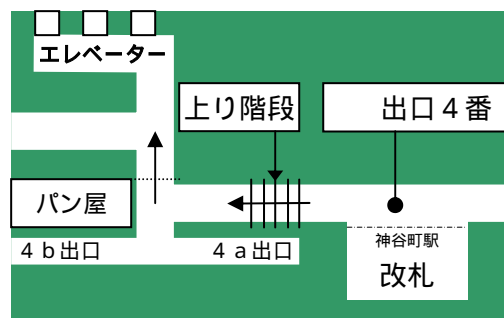

財団法人日本粧業会事務所のご案内

住 所：東京都港区虎ノ門 5-1-5
虎ノ門 45MT ビル 6 階

T E L：03-5472-2535

F A X：03-5472-2536

虎ノ門 45MT ビル地下 1 階
東京メトロ神谷町駅虎ノ門方面出口付近地図

主要駅からのご案内

東京駅 ---- (東京メトロ丸の内線) ---- 霞ヶ関駅 (日比谷線に乗換)
上野駅 ---- (東京メトロ日比谷線) ---- 神谷町駅
新宿駅 ---- (東京メトロ丸の内線) ---- 霞ヶ関駅 (日比谷線に乗換)
渋谷駅 ----- (J R 線) ----- 恵比寿駅 (日比谷線に乗換)
池袋駅 ---- (東京メトロ丸の内線) ---- 霞ヶ関駅 (日比谷線に乗換)
都営三田線御成門駅 ----- 徒歩 10 分

H
05
神
谷
町

東京メトロ日比谷線^{かみやちょう}神谷町駅下車・虎ノ門方面出口 (地下 1 階) より
エレベーターで虎ノ門 45MT ビル 6 階へ直接上がることができます

東京メトロ神谷町駅周辺地図